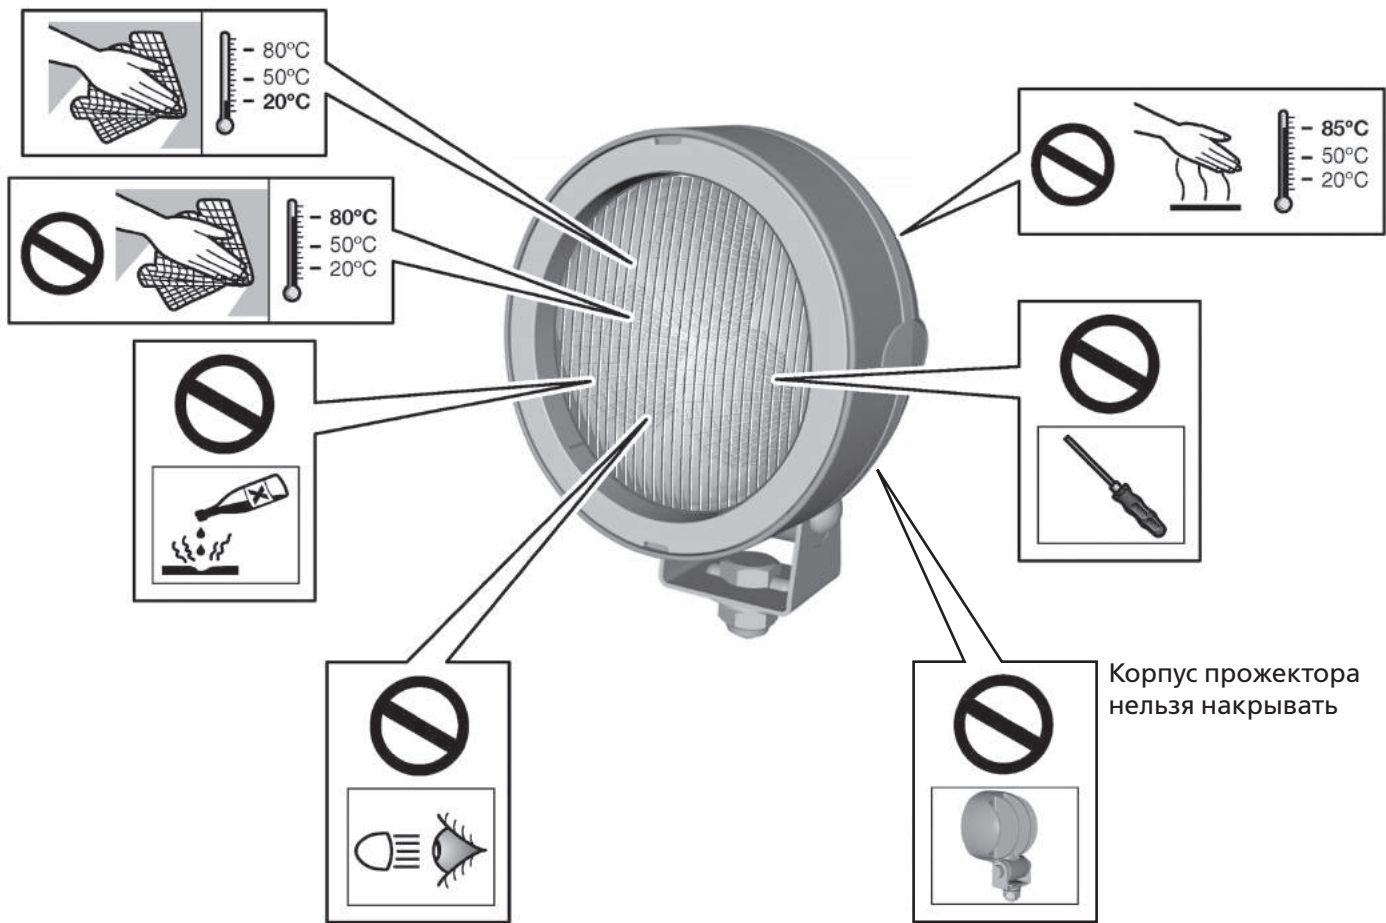

Рабочий прожектор MEGABEAM LED / MODUL 70 LED
Руководство по установке

Важно:

- При монтаже, подключении и работе с прожектором необходимо соблюдать требования национального законодательства.
- Перед началом эксплуатации устройства пожалуйста прочтите все прилагаемые инструкции и замечания по безопасному использованию.
- Изготовитель оставляет за собой право внесения изменений в конструкцию, направленных на повышение технических характеристик изделия.
- Используйте только оригинальные запчасти, либо те, которые были одобрены HELLA.
- В случае возникновения вопросов и проблем при монтаже звоните в службу поддержки HELLA, своему поставщику либо аккредитованным специалистам.

Символы, использованные в Руководстве

Правильно

Неправильно

Указание
на позицию

Направление
движения

Предупреждение

Разомкнуть

Соединить