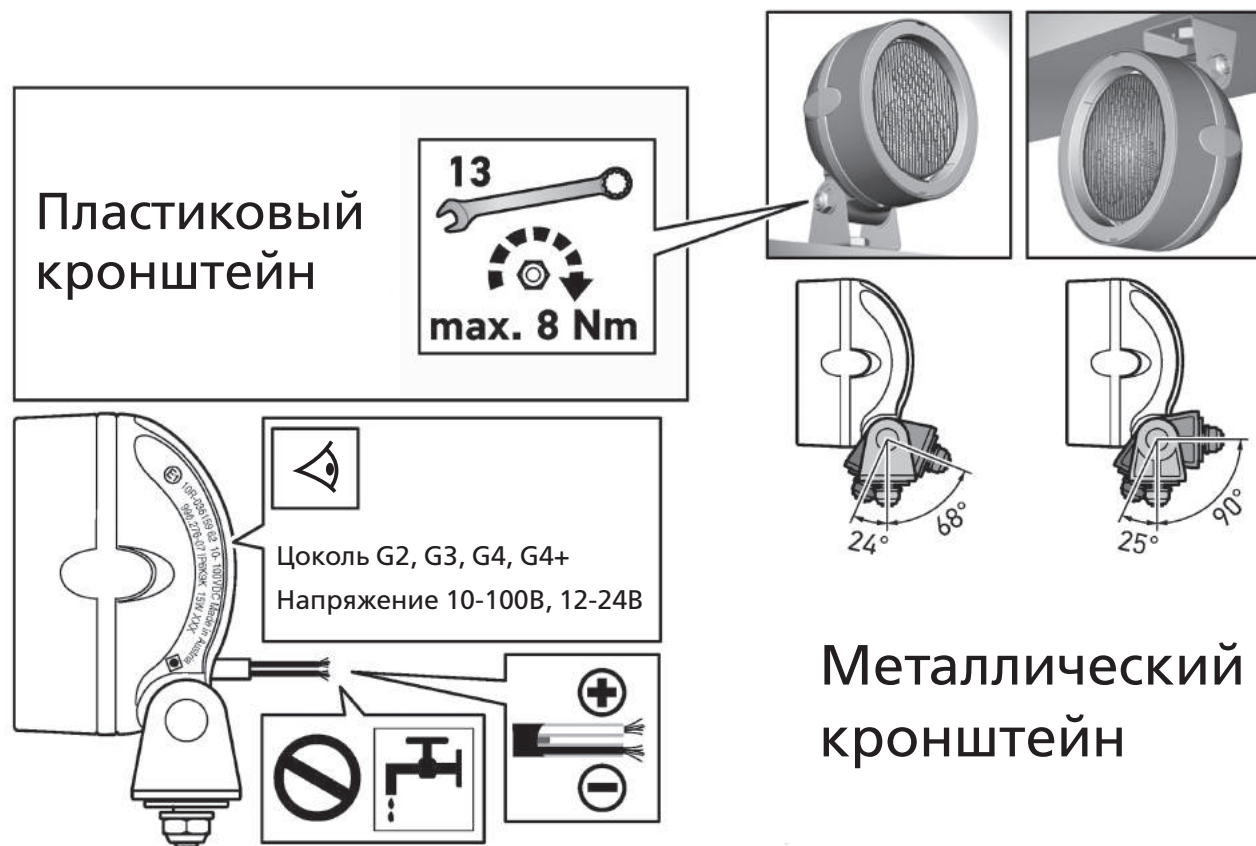

Держатель
8JD 005 235-801

Необходимые для монтажа инструменты

12/13

16/17

∅ 10,5 mm

Прожектор для наружной установки Mega Beam

Подключение питания

Gen. 2	12V / 24V	2A
	48V / 80V	1A
Gen. 3	12V	3A
	24V	2A
Gen. 3.2	12V / 24V	3A
996 476-521		
996 476-531		
996 476-541		
996 476-551		
Gen. 4 / Gen. 4+	12V / 24V	7,5A