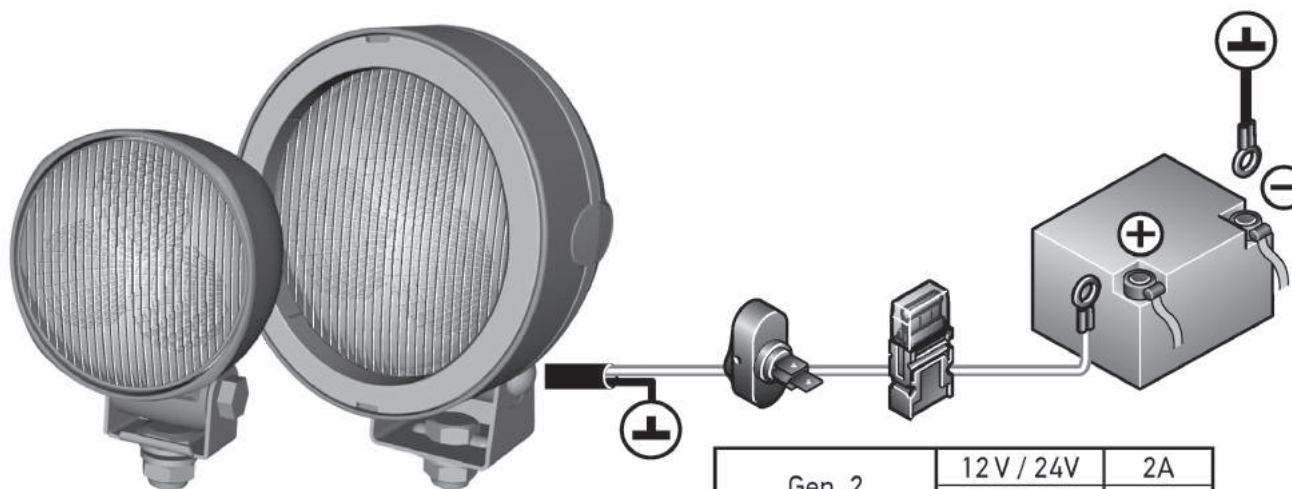

Держатель
8JD 005 235-801

Необходимые для монтажа инструменты

12/13

16/17

∅ 10,5 mm

Прожектор для наружной установки Mega Beam

Подключение питания

Gen. 2	12V / 24V	2A
	48V / 80V	1A
Gen. 3	12V	3A
	24V	2A
Gen. 3.2	12V / 24V	3A
996 476-521		
996 476-531		
996 476-541		
996 476-551		
Gen. 4 / Gen. 4+	12V / 24V	7,5A